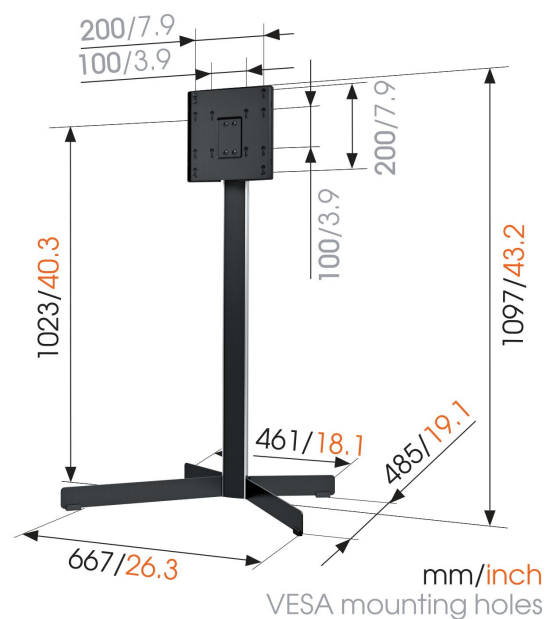

EFF 8230 tv-standaard

Belangrijke voordelen

- Klik je tv veilig vast op zijn plaats
- Draai je tv probleemloos tot 60°
- Al je kabels stijlvol en netjes weggewerkt

Sterk en flexibel

Deze vloerstandaard is geschikt voor platte tv's met een diagonaal van 19 tot 40 inch (48 – 102 cm) en een maximum gewicht van 30 kg. De optimale kijkpositie kan je bepalen door je televisie scherm 30 graden te draaien naar links of naar rechts.

EFF 8230 tv-standaard

Specificaties

Artikelnummer (SKU)	8382300
Kleur	Zwart
EAN enkele doos	8712285317866
Productgrootte	S
Hoogte	1097
TÜV-gecertificeerd	Ja
Draaien	Beperkt draailbaar (tot 60°)
Garantie	Levenslang
Min. grootte beeldscherm (inch)	19
Max. grootte beeldscherm (inch)	40
Max. laadgewicht (kg/Lbs)	30 / 66.14
Max. formaat bout	M8
Max. hoogte van interface (mm)	240
Max. breedte van interface (mm)	240
Kabeldoorvoersysteem	Geïntegreerd kabeldoorvoersysteem
Certificeringen	TÜV
Max. horizontaal gatenpatroon (mm)	200
Max. verticaal gatenpatroon (mm)	200
Min. afstand tot vloer vanaf midden beeldscherm (mm)	1000
Universeel of vast gatenpatroon	Vast