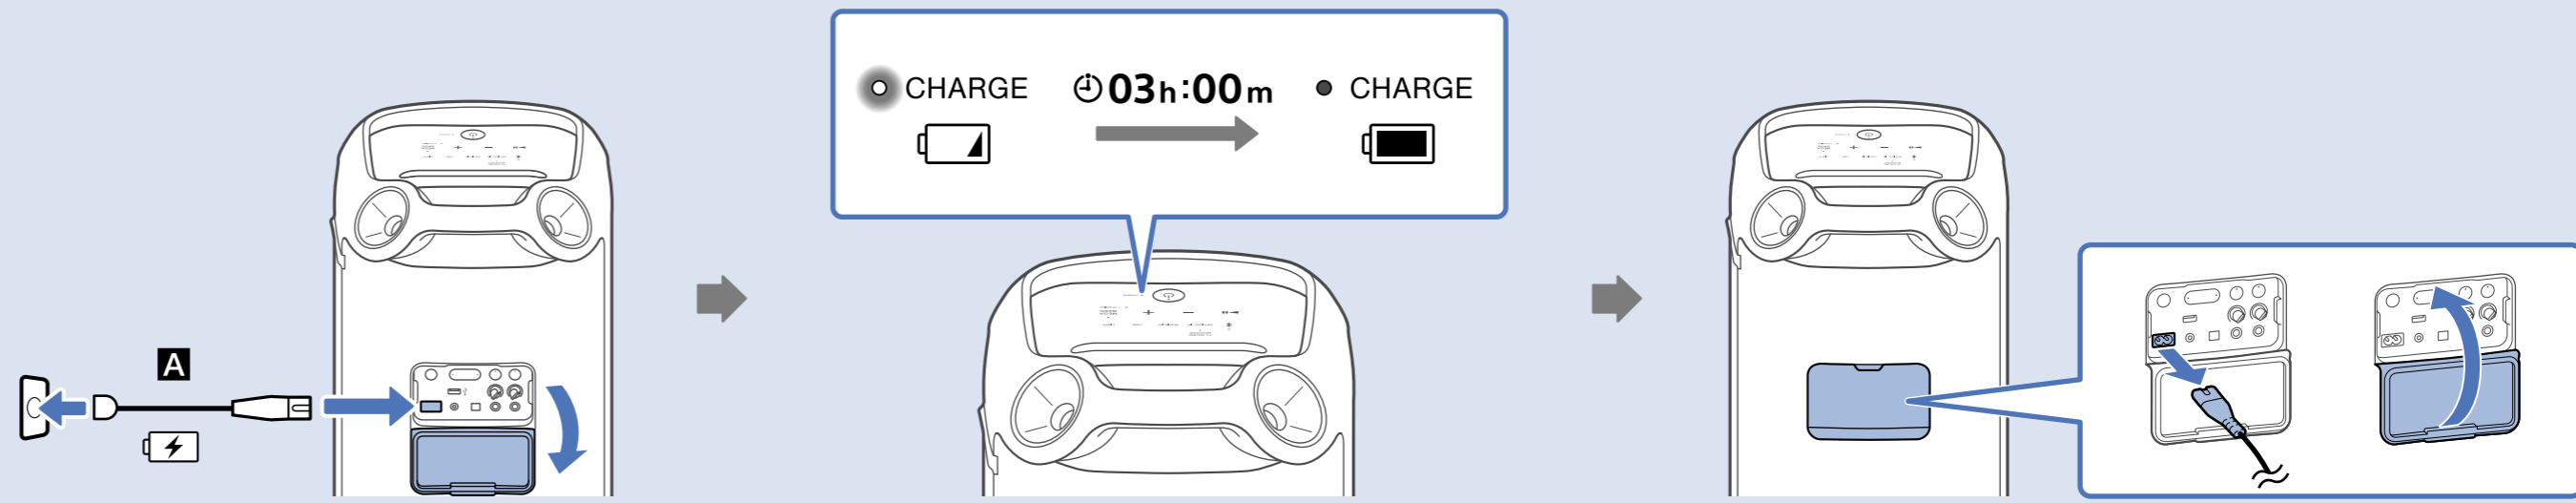

1

2

SRS-XV800 Model, Modèle, Modelo: YY7854E

3

A **B**

C **D** **E**

USB device
Périphérique USB

Instrument cable
Câble d'instrument