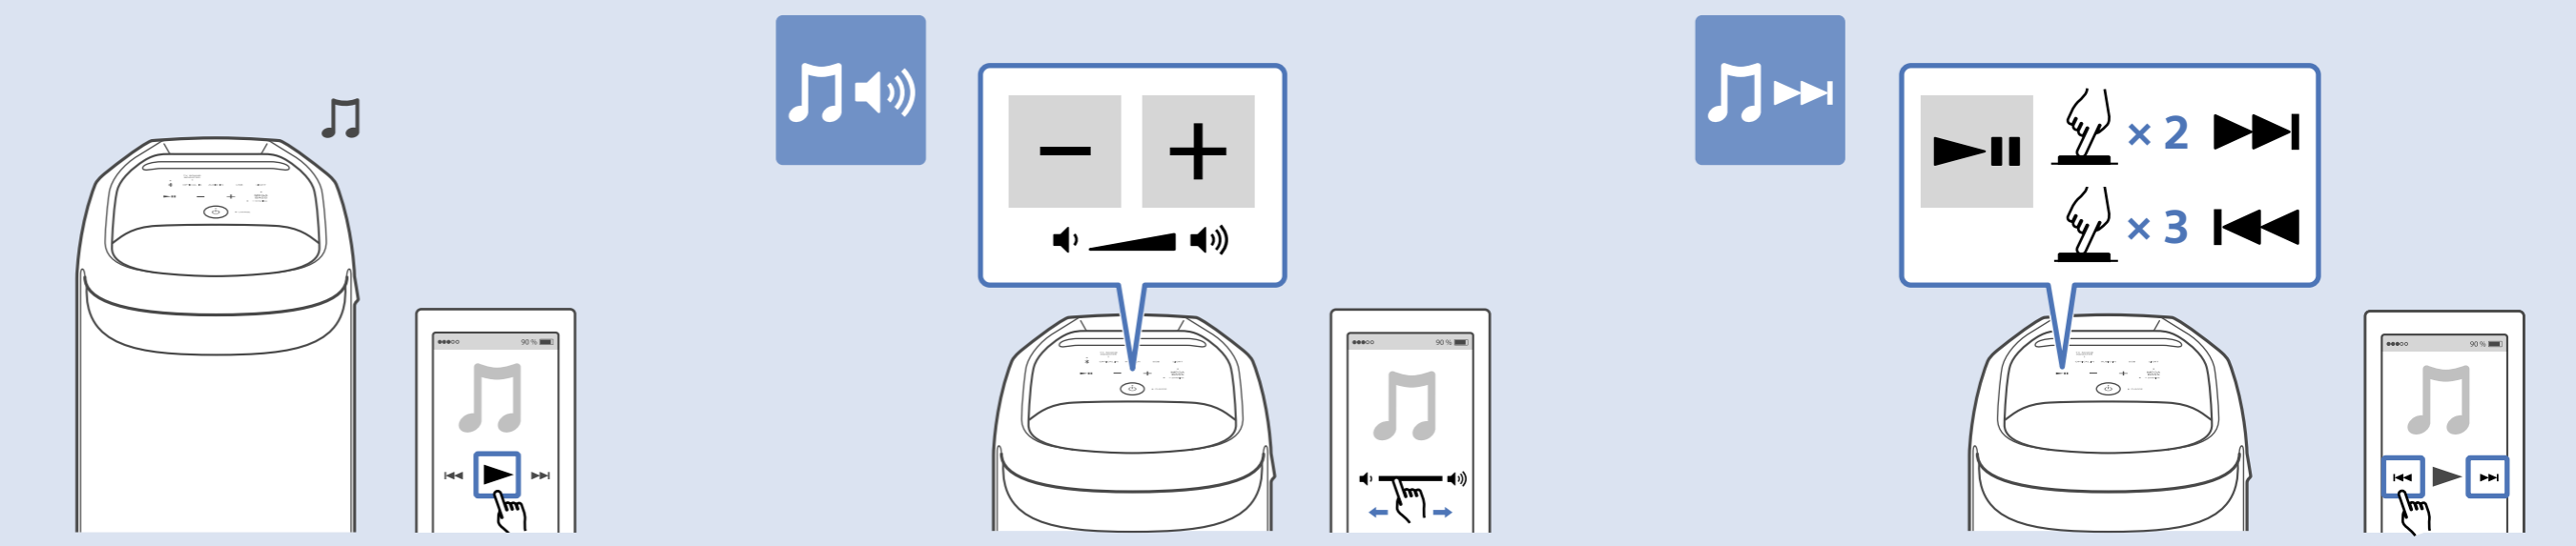

1

2

SRS-XV800 Model, Modèle, Modelo: YY7854E

3

A **B**

C **D** **E**

USB device
Périphérique USB

Instrument cable
Câble d'instrument

Android / iPhone

<https://www.sony.net/smcapp/>

Sony Music Center

Fiestable

https://rd1.sony.net/help/speaker/7854/h_zz/

Startup Guide for TV Sound Booster

For France only / Seulement pour la France