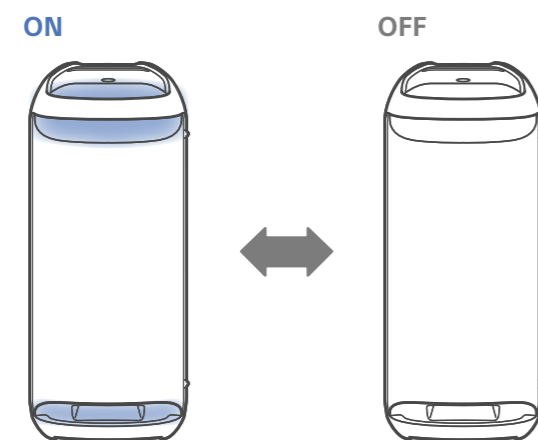

1

2

SRS-XV800 Model, Modèle, Modelo: YY7854E

3

A **B**

C **D** **E**

USB device
Périphérique USB

Instrument cable
Câble d'instrument