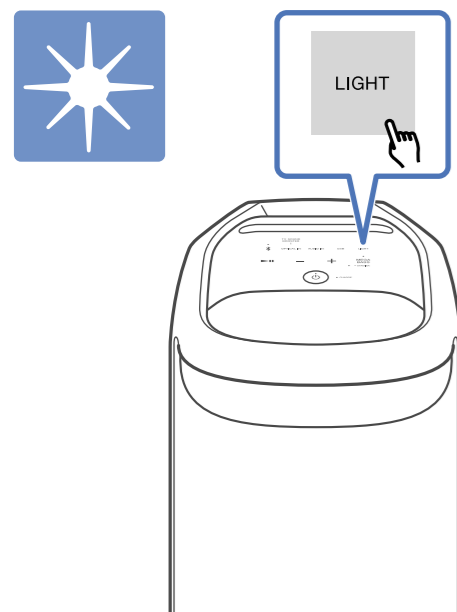

1

2

SRS-XV800 Model, Modèle, Modelo: YY7854E

3

A **B**

C **D** **E**

USB device
Périphérique USB

Instrument cable
Câble d'instrument