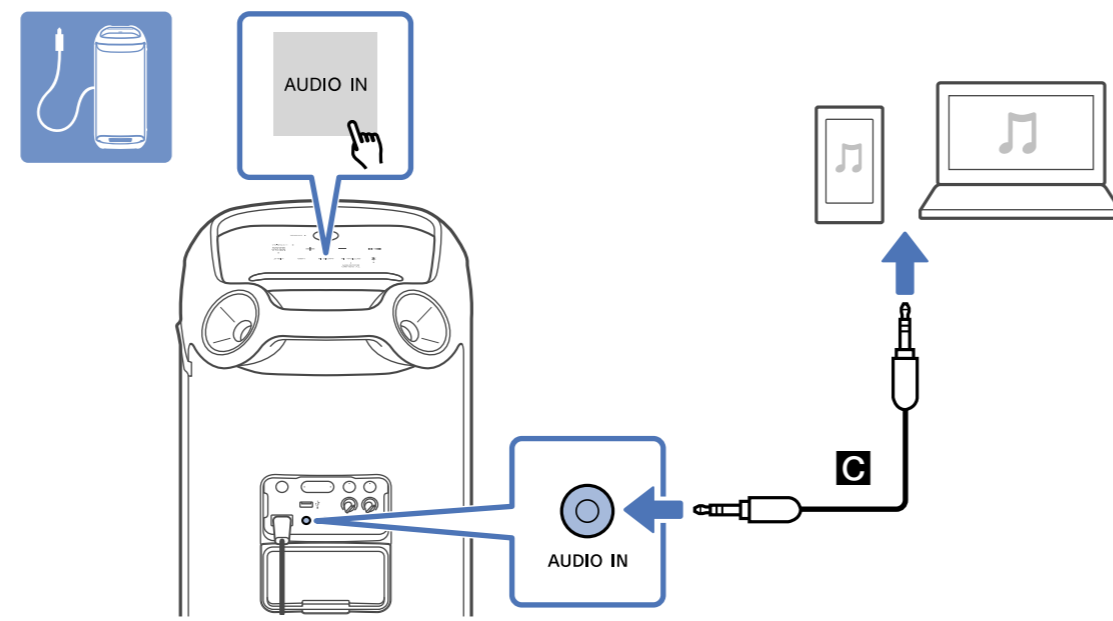

1

2

SRS-XV800 Model, Modèle, Modelo: YY7854E

3

A **B**

C **D** **E**

USB device
Périphérique USB

Instrument cable
Câble d'instrument

Android / iPhone

<https://www.sony.net/smcapp/>

Sony Music Center

Fiestable

https://rd1.sony.net/help/speaker/7854/h_zz/

Startup Guide for TV Sound Booster

For France only / Seulement pour la France