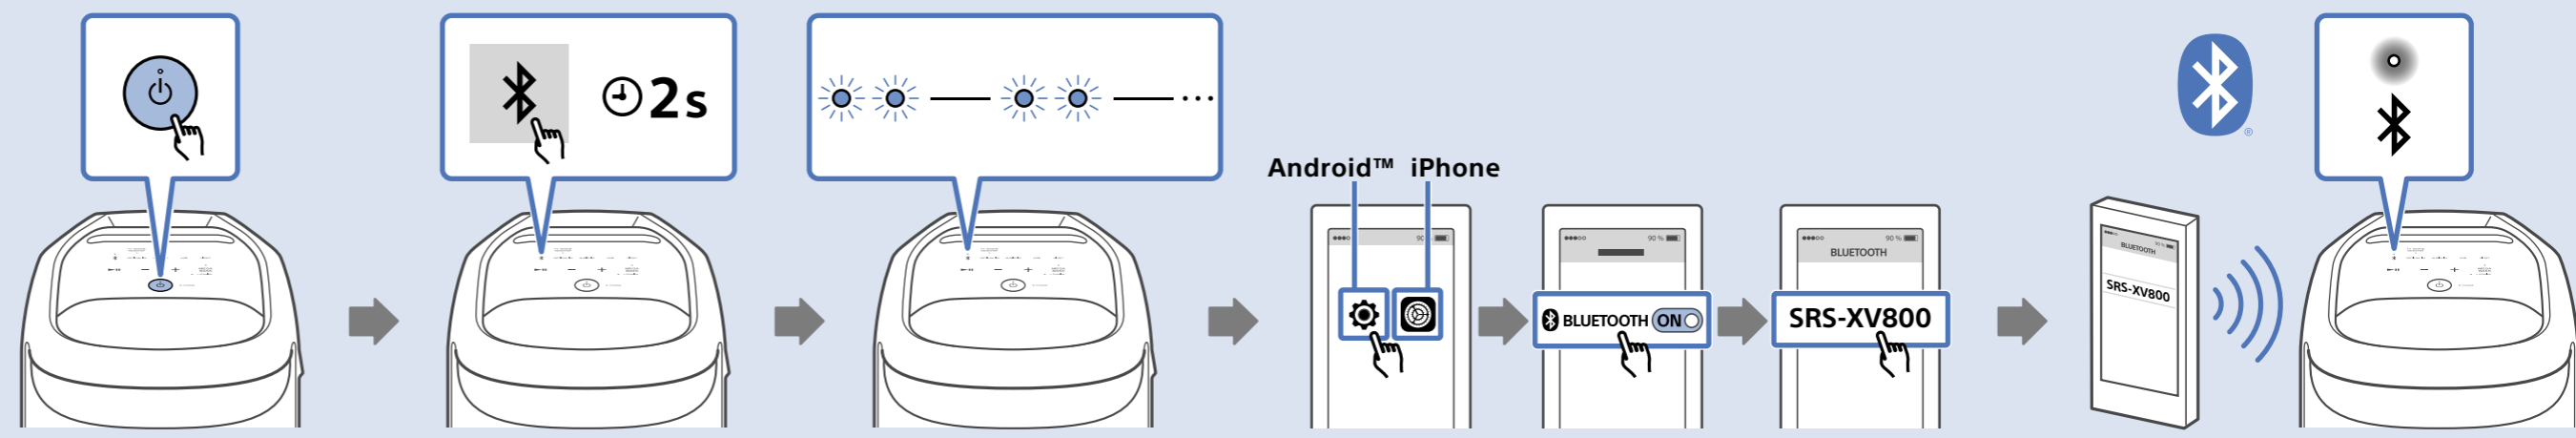

1

2

SRS-XV800 Model, Modèle, Modelo: YY7854E

3

A **B**

C **D** **E**

USB device
Périphérique USB

Instrument cable
Câble d'instrument

Android / iPhone

<https://www.sony.net/smcapp/>

Sony Music Center

Fiestable

https://rd1.sony.net/help/speaker/7854/h_zz/

Startup Guide for TV Sound Booster

For France only / Seulement pour la France