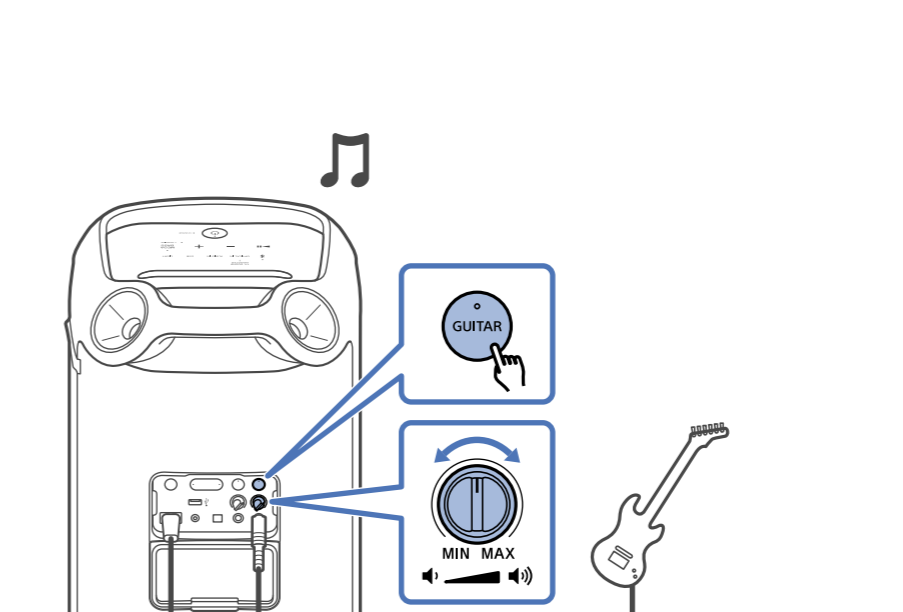

1

2

SRS-XV800 Model, Modèle, Modelo: YY7854E

3

A **B**

C **D** **E**

USB device
Périphérique USB

Instrument cable
Câble d'instrument