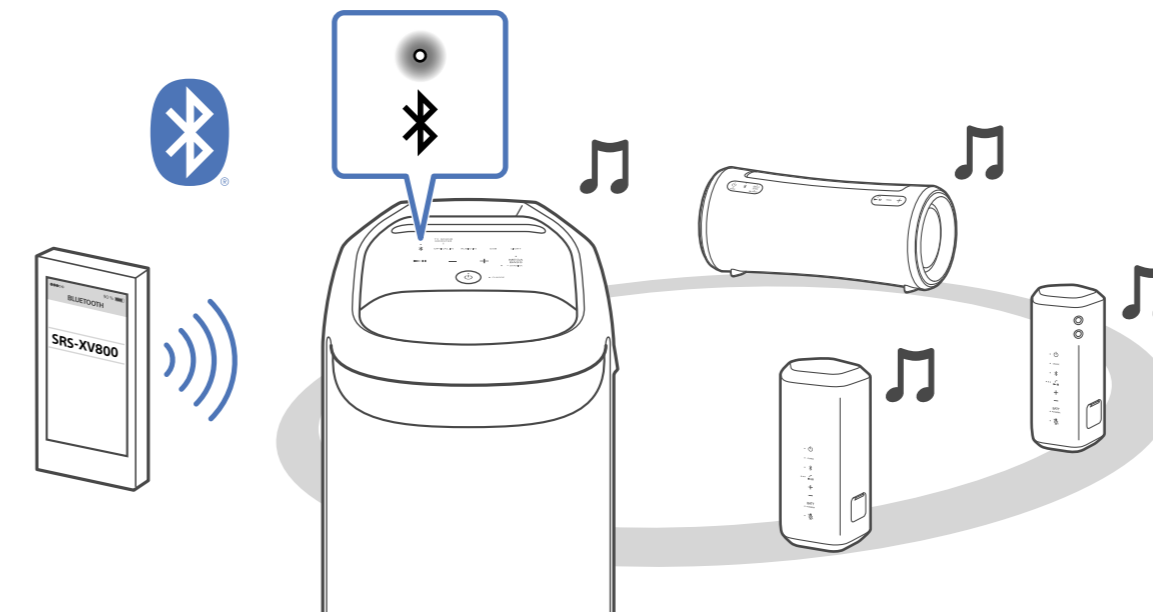

1

2

SRS-XV800 Model, Modèle, Modelo: YY7854E

3

A **B**

C **D** **E**

USB device
Périphérique USB

Instrument cable
Câble d'instrument

Android / iPhone

<https://www.sony.net/smcapp/>

Sony Music Center

Fiestable

https://rd1.sony.net/help/speaker/7854/h_zz/

Startup Guide for TV Sound Booster

For France only / Seulement pour la France