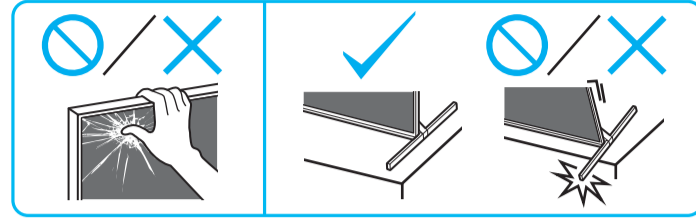

# Setup Guide

Название продукта: Телевизор  
Назва виробу: Телевізор

5-048-118-11(1)

EN	Setup Guide
FR	Guide d'installation
ES	Guía de configuración
NL	Installatiehandleiding
DE	Einrichtungshandbuch
PT	Guia de configuração
IT	Guida di installazione
SE	Startguide