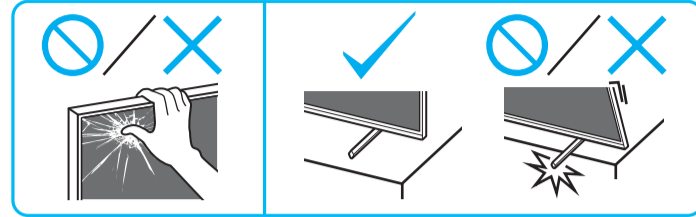

Setup Guide

Название продукта: Телевизор
Назва виробу: Телевізор

5-048-117-11(1)

EN	Setup Guide
FR	Guide d'installation
ES	Guía de configuración
NL	Installatiehandleiding
DE	Einrichtungshandbuch
PT	Guia de configuração
IT	Guida di installazione
SE	Startguide