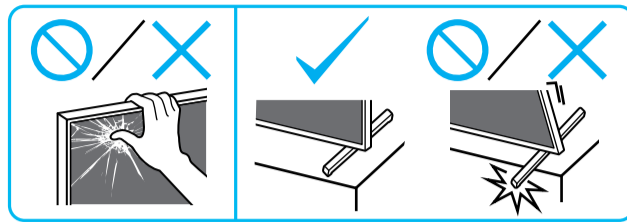

Setup Guide

Название продукта: Телевизор
Назва виробу: Телевизор

5-048-786-11(1)

EN	Setup Guide
FR	Guide d'installation
ES	Guía de configuración
NL	Installatiehandleiding
DE	Einrichtungshandbuch
PT	Guia de configuração
IT	Guida di installazione
SE	Startguide

DK	Installationsvejledning
FI	Asetusopas
NO	Innstillingsveiledning
PL	Przewodnik ustawień
CZ	Průvodce nastavením
SK	Sprievodca nastavením
HU	Beállítás útmutató
RO	Ghid de configurare

BG	Ръководство за настройка
GR	Οδηγός εγκατάστασης
TR	Kurulum Kılavuzu
RU	Руководство по установке
UA	Посібник із налаштування
AR	دليل الإعداد

1

SB1 IM LR03 R03
SB2 VS M6L12
*1 *1 *2

*2 1.5 N·m/1,5 N·m {15 kgf·cm}

2

3

4

*1 Refer Reference Guide / Reportez-vous au Guide de référence / Consulte la Guía de referencia / Raadpleeg de Referentiehandleiding / Siehe Referenzanleitung / Consulte o Guia de referência / Consultare la Guida di riferimento / Se Referensmaterialet / Se Referencevejledningen / Katso viiteopasta / Se Referanseveiledning / Zob. Przewodnik / Viz Referenční příručka / Pozrite si Príručku / Lásd: Felhasználói útmutató / Consultați ghidul de referință / Направте справка в Информация за продукта / Ανατρέξτε στον Οδηγό αναφοράς / Başvuru Kılavuzuna başvurun / См. справочник / Див. Довідковий посібник / يرجى الرجوع إلى الدليل المرجعي

*2 Only for limited region/country/model. / Uniquement pour certaines régions, certains pays ou certains modèles. / Solo para algunas regiones/paises/modelos. / Beperkt tot bepaalde regio's/landen/modellen. / Nur für bestimmte Regionen/Länder/Modelle. / Apenas para determinadas regiões/paises/modelos. / Solo per alcune Regioni/Paesi/Modelli. / Endast för begränsad region/land/modell. / Kun for begrænsede regioner/lande/modeller. / Vain tietyt alueet/maat/mallit. / Kun for begrænset region/land/modell. / Wyłącznie w przypadku niektórych regionów/krajów/modeli. / Pouze pro některé oblasti/země/modely. / Len pre obmedzenú oblasť/krajinu/obmedzený model. / Csak egyes régiók/országok/típus esetén. / Numai pentru anumite regiuni/țări/modele. / Само за определени региони/страни/моделі.

Μόνο για περιορισμένες περιοχές/χώρες/μοντέλα. / Sadece kisitli bölgelerde/ülkede/modelde. / Только для определенных регионов/стран/моделей. / Лише для обмеженого регіону/країни/моделі. / مناطق/بلدان/موديلات محددة فقط.