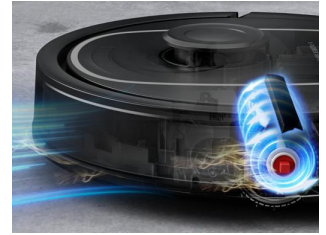

Tot 8000 Pa zuigkracht

Een krachtige motor met een zuigkracht tot 8000 Pa zorgt voor een bijzonder efficiënte stofzuigbeurt en neemt stof en vuil makkelijk op.

Dubbel draaiende dweilen

De dubbel draaiende dweilen zijn gemaakt voor hardnekkige vlekken en zorgen voor een bijzonder efficiënte schoonmaakbeurt.

Tot 60 dagen autonomie

Breng schoonmaken thuis naar een geheel nieuw niveau en geniet van tot wel 60 dagen autonomie met het automatische stofopvangstation, voor totale gemoedsrust en gemak.

Antiklittechnologie

De ingebouwde antiklitkam in de robot zorgt voor minder haar en vacht in de hoofdborstel.