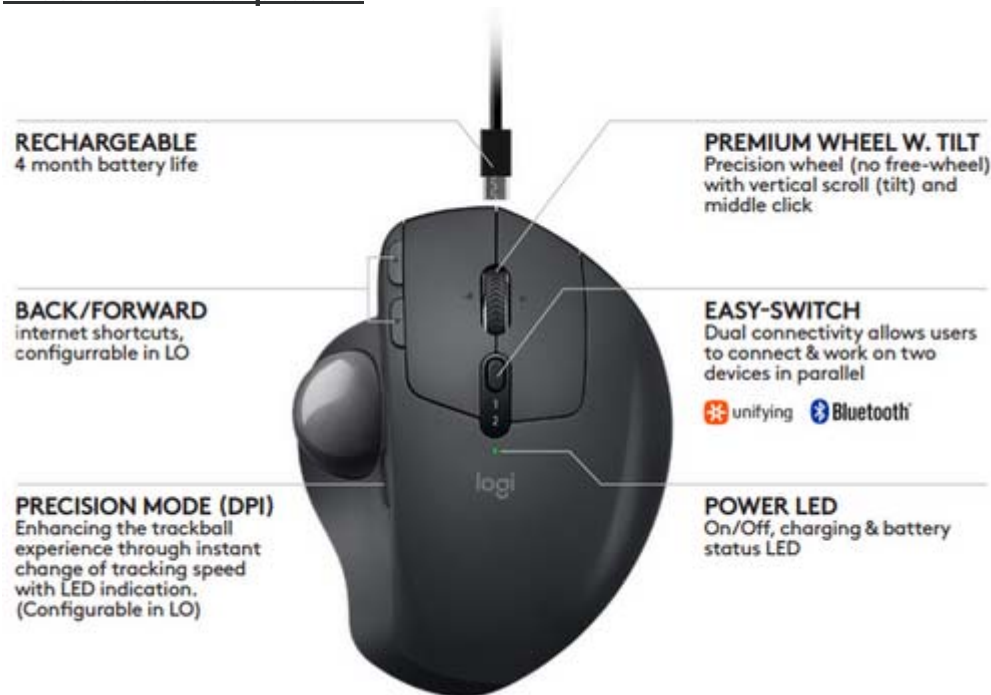

- 1 Téléchargez Logitech Options pour tirer le maximum de votre trackball multidispositif MX Ergo. Pour accéder au téléchargement et en savoir plus, rendez-vous sur logitech.com/options.
- 2 Mettez votre trackball MX Ergo sous tension.
- 3 Appuyez et maintenez pendant trois secondes une des deux touches Easy-Switch™ sous la roulette de défilement de la souris pour garantir que votre dispositif se trouve en mode de couplage.
- 4 Pour connecter le trackball MX Ergo à votre ordinateur, branchez le récepteur Unifying fourni à un port USB, utilisez un récepteur [Unifying](#) existant ou connectez le trackball via [Bluetooth](#).
- 5 Ouvrez Logitech Options, sélectionnez le trackball MX Ergo multidispositif et découvrez toutes ses possibilités.

Présentation du produit

Charnière réglable

Grâce à la charnière réglable unique, vous pouvez adopter un angle d'inclinaison de 20° pour améliorer la position de votre poignet et réduire la pronation. Sa forme soigneusement sculptée assure le maintien de la paume et des doigts tandis que le revêtement en caoutchouc souple offre un confort optimal sur la durée pendant vos heures de travail. Il vous suffit d'appuyer sur le côté du dispositif pour passer d'un angle de 0° à 20° et vice versa.

Caractéristiques:

1. **Câble de charge micro USB**
2. **Inclinaison réglable**
3. **Boutons Précédent/Suivant**
4. **Bouton de mode précision:**

Changez instantanément la vitesse et la sensibilité de votre curseur avec un seul bouton pour un contrôle optimal. Un témoin lumineux s'éclaire lorsque le mode précision est activé.

6. Fonction Easy-Switch et bouton de connexion:

La fonction Easy-Switch double canal vous permet de passer d'un ordinateur à l'autre sans les recoupler.

7. Témoin d'alimentation**Batterie rechargeable:**