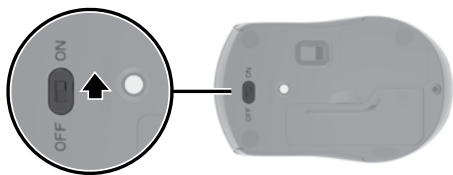

Connect the receiver to a USB port.
وُصِّل جهاز الاستقبال بمنفذ USB.
Sambungkan unit penerima ke port USB.
Свържете приемника към USB порт.
Připojte přijímač k portu USB.
Slut modtageren til en USB-port.
Zum Anschließen des Empfängers an einen USB-Anschluss.
Conecte el receptor a un puerto USB.
Συνδέστε τον δέκτη σε μια θύρα USB.
Connecte le récepteur à un port USB.
Povežite prijemnik s USB priključkom.
Collegare il ricevitore a una porta USB.
Қабылдағышты USB ұясына жалғаңыз.
Pievienojiet uztvērēju USB portam.
Prijunkite imtuvą prie USB prievado.
Csatlakoztassa a vevőkészülékét egy USB-porthoz.
Sluit de ontvanger aan op een USB-poort.
Koble donglen til en USB-port.

Podłącz odbiornik do portu USB.
Ligar o recetor a uma porta USB.
Conecte o receptor a uma porta USB.
Conectați receptorul la un port USB.
Подключите приемник к порту USB.
Zapojte prijímač do portu USB.
Sprejemnik priključite v vrata USB.
Liitä vastaanotin USB-porttiin.
Povežite prijemnik sa USB portom.
Anslut dongeln till en USB-port.
เชื่อมต่อเครื่องรับสัญญาณกับพอร์ต USB
Alıcıyı USB bağlantı noktasına bağlayın.
Підключіть приймач до порту USB.
レシーバーをUSBポートに接続します。
USB 포트에 수신기를 연결합니다.
將接收器連接至 USB 端口。
將接收器連接至 USB 連接埠。

3