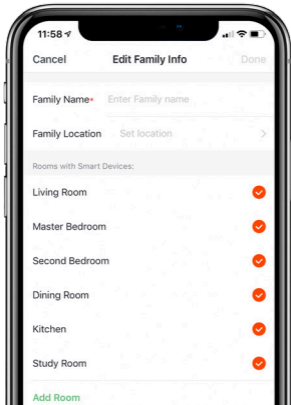

For the extended English manual go to:

www.hombli.com/manual

1. Download the Hombli App

Téléchargez l'application Hombli / Laden Sie die Hombli App herunter / Descargue la aplicación Hombli / Scarica l'app Hombli / Download de Hombli App

2. Register or login

Inscrivez-vous ou connectez-vous / Registrieren oder anmelden / Registrarse o iniciar sesión / Registrati o accedi / Registreer of log in

3. Create a family

Créer une famille / Erstelle eine Familie / Crear una familia / Crea una famiglia / Creëer een familie

4. Add device

Ajouter un appareil / Gerät hinzufügen / Añadir dispositivo / Aggiungi dispositivo / Apparaat toevoegen

5. Follow instructions in the app

Suivez les instructions de l'application / Folgen Sie den Anweisungen in der App / Siga las instrucciones en la aplicación / Segui le istruzioni nell'app / Volg de instructies in de app