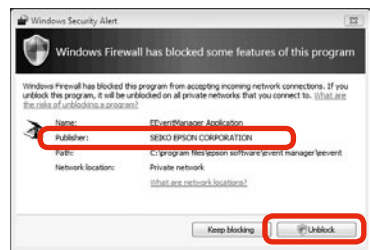

Epson Perfection™ V37 / V370 Photo

Downloaded from www.vandenborre.be

**Start her • Aloita tästä • Start her • Starta här •
Začnite tukaj • Počnite ovdje • Почнете оттука •
Započnite ovde**

1. Perfection V37

Perfection V370 Photo

2.

Tilslut ikke USB-kablet endnu.
Älä vielä kytke USB-kaapelia.
Ikke koble til USB-kabelen ennå.
Anslut inte USB-kabeln än.

Ne priključite še kabla USB.
Nemojte još priključiti USB kabel.
Сё уште не го поврзувајте USB кабелот.
USB kabl još nemojte povezati.

Hvis Firewall-meddelelsen vises, skal du give tilladelse til Epsonapplikationer.
Jos näet palomuurivaroituksen, anna Epson-sovelluksille käyttöoikeudet.
Hvis en brannmuradvarsel kommer opp, tillatt tilgang for Epsonprogrammer.
Om du får ett meddelande från brandväggen ska du tillåta åtkomst för program från Epson.

Če se prikaže pozivnik požarnega zidu, dovolite dostop aplikacijam Epson.
Ako se pojavi upozorenje vatrozida, dopustite pristup Epsonovim aplikacijama.
Доколку се појави предупредување од заштитниот ѕид, дозволете пристап на Epson апликацији.
Ako se pojavi upozorenje zaštitnog zida, dozvolite pristup Epson aplikacijama.

Mac OS X

Windows

3.

**Sådan finder du yderligere oplysninger • Lisätietojen saaminen •
Mer informasjon • Skaffa mer information •
Pridobite več informacij • Dobivanje više podataka •
Побарај повеќе информација • Dobivanje više informacija**