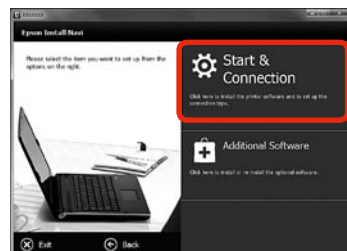

Mac OS X

Windows