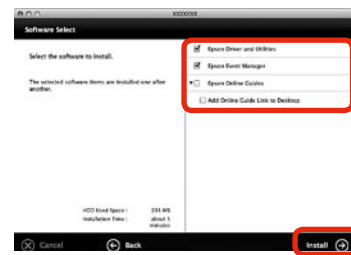

Epson Perfection™ V37 / V370 Photo

Start Here • Démarrez ici • Hier starten • Hier beginnen •
Inizia qui • Para empezar • Começar por aqui •
Buradan Başlayın • Ξεκινήστε εδώ

412347100

Printed in XXXXXX

1. Perfection V37

Perfection V370 Photo

2.

Do not connect the USB cable yet.
Ne raccordez pas encore le câble USB.
Schließen Sie das USB-Kabel noch nicht an.
Sluit de USB-kabel nog niet aan.
Non collegare adesso il cavo USB.

No conecte todavía el cable USB.
Não ligue ainda o cabo USB.
USB kablosunu henüz takmayın.
Μην συνδέσετε ακόμα το καλώδιο USB.

If the Firewall alert appears, allow access for Epson applications.
Si une alerte Pare-feu apparaît, autorisez l'accès aux applications Epson.
Wenn das Firewall-Warnfenster erscheint, gestatten Sie Epson-Anwendungen zugriff.
Als een waarschuwing van de firewall verschijnt, staat u toegang voor Epson-toepassingen toe.
Se viene visualizzato un avviso del Firewall, consentire l'accesso alle applicazioni Epson.

Si aparece la alerta del firewall, permita el acceso de las aplicaciones Epson.
Se aparecer o alerta de Firewall, permita o acesso às aplicações Epson.
Güvenlik Duvarı uyarısı çıkarsa, Epson uygulamalarına erişim izni verin.
Εάν εμφανιστεί προειδοποίηση από το Τείχος προστασίας (firewall), επιτρέψτε στις εφαρμογές Epson να έχουν πρόσβαση.

Mac OS X

Windows

3.

Getting More Information • Obtenir des informations complémentaires •
Weitere Informationsquellen • Meer informatie •
Ulteriori informazioni • Más información •
Obter Mais Informações • Daha Fazla Bilgi Alma •
Περισσότερες πληροφορίες