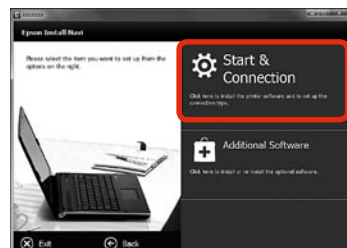

Epson Perfection™ V37 / V370 Photo

Start Here • Démarrez ici • Hier starten • Hier beginnen •
Inizia qui • Para empezar • Começar por aqui •
Buradan Başlayın • Ξεκινήστε εδώ

412347100

Printed in XXXXXX

1. Perfection V37

Perfection V370 Photo

2.

Do not connect the USB cable yet.
Ne raccordez pas encore le câble USB.
Schließen Sie das USB-Kabel noch nicht an.
Sluit de USB-kabel nog niet aan.
Non collegare adesso il cavo USB.

No conecte todavía el cable USB.
Não ligue ainda o cabo USB.
USB kablosunu henüz takmayın.
Μην συνδέσετε ακόμα το καλώδιο USB.

If the Firewall alert appears, allow access for Epson applications.
Si une alerte Pare-feu apparaît, autorisez l'accès aux applications Epson.
Wenn das Firewall-Warnfenster erscheint, gestatten Sie Epson-Anwendungen zugriff.
Als een waarschuwing van de firewall verschijnt, staat u toegang voor Epson-toepassingen toe.
Se viene visualizzato un avviso del Firewall, consentire l'accesso alle applicazioni Epson.

Si aparece la alerta del firewall, permita el acceso de las aplicaciones Epson.
Se aparecer o alerta de Firewall, permita o acesso às aplicações Epson.
Güvenlik Duvarı uyarısı çıkarsa, Epson uygulamalarına erişim izni verin.
Εάν εμφανιστεί προειδοποίηση από το Τείχος προστασίας (firewall), επιτρέψτε στις εφαρμογές Epson να έχουν πρόσβαση.

Mac OS X

Windows

3.

Getting More Information • Obtenir des informations complémentaires •
Weitere Informationsquellen • Meer informatie •
Ulteriori informazioni • Más información •
Obter Mais Informações • Daha Fazla Bilgi Alma •
Περισσότερες πληροφορίες