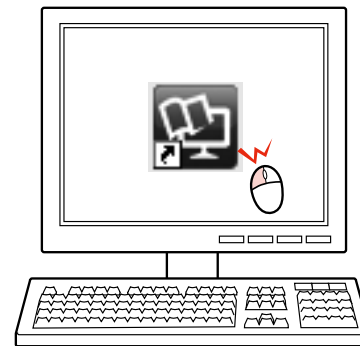

Si aparece la alerta del firewall, permita el acceso de las aplicaciones Epson.
 Se aparecer o alerta de Firewall, permita o acesso às aplicações Epson.
 Güvenlik Duvarı uyarısı çıkarsa, Epson uygulamalarına erişim izni verin.
 Εάν εμφανιστεί προειδοποίηση από το Τείχος προστασίας (firewall), επιτρέψτε στις εφαρμογές Epson να έχουν πρόσβαση.

Maschinenlärminformations-Verordnung 3. GPSGV: Der höchste Schalldruckpegel beträgt 70 dB(A) oder weniger gemäß EN ISO 7779.
 Das Gerät ist nicht für die Benutzung im unmittelbaren Gesichtsfeld am Bildschirmarbeitsplatz vorgesehen.
 Um störende Reflexionen am Bildschirmarbeitsplatz zu vermeiden, darf dieses Produkt nicht im unmittelbaren Gesichtsfeld platziert werden.