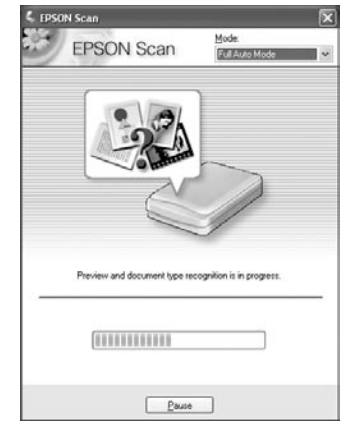

3.

Getting More Information • Obtenir des informations complémentaires •
Weitere Informationsquellen • Meer informatie •
Ulteriori informazioni • Más información •
Obter Mais Informações • Daha Fazla Bilgi Alma •
Περισσότερες πληροφορίες