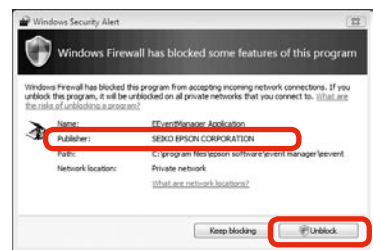

Epson Perfection™ V37 / V370 Photo

Start Here • Démarrez ici • Hier starten • Hier beginnen •
Inizia qui • Para empezar • Começar por aqui •
Buradan Başlayın • Ξεκινήστε εδώ

412347100

Printed in XXXXXX

1. Perfection V37

Perfection V370 Photo

2.

Do not connect the USB cable yet.
Ne raccordez pas encore le câble USB.
Schließen Sie das USB-Kabel noch nicht an.
Sluit de USB-kabel nog niet aan.
Non collegare adesso il cavo USB.

No conecte todavía el cable USB.
Não ligue ainda o cabo USB.
USB kablosunu henüz takmayın.
Μην συνδέσετε ακόμα το καλώδιο USB.

If the Firewall alert appears, allow access for Epson applications.
Si une alerte Pare-feu apparaît, autorisez l'accès aux applications Epson.
Wenn das Firewall-Warnfenster erscheint, gestatten Sie Epson-Anwendungen zugriff.
Als een waarschuwing van de firewall verschijnt, staat u toegang voor Epson-toepassingen toe.
Se viene visualizzato un avviso del Firewall, consentire l'accesso alle applicazioni Epson.

Si aparece la alerta del firewall, permita el acceso de las aplicaciones Epson.
Se aparecer o alerta de Firewall, permita o acesso às aplicações Epson.
Güvenlik Duvarı uyarısı çıkarsa, Epson uygulamalarına erişim izni verin.
Εάν εμφανιστεί προειδοποίηση από το Τείχος προστασίας (firewall), επιτρέψτε στις εφαρμογές Epson να έχουν πρόσβαση.

Mac OS X

Windows

3.

Getting More Information • Obtenir des informations complémentaires •
Weitere Informationsquellen • Meer informatie •
Ulteriori informazioni • Más información •
Obter Mais Informações • Daha Fazla Bilgi Alma •
Περισσότερες πληροφορίες