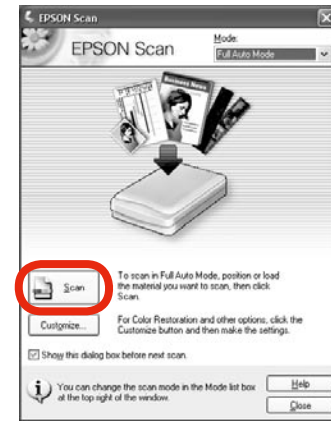

3.

Getting More Information • Obtenir des informations complémentaires •
Weitere Informationsquellen • Meer informatie •
Ulteriori informazioni • Más información •
Obter Mais Informações • Daha Fazla Bilgi Alma •
Περισσότερες πληροφορίες