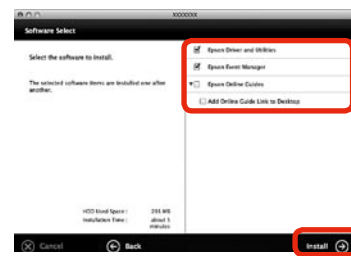

Mac OS X

Windows