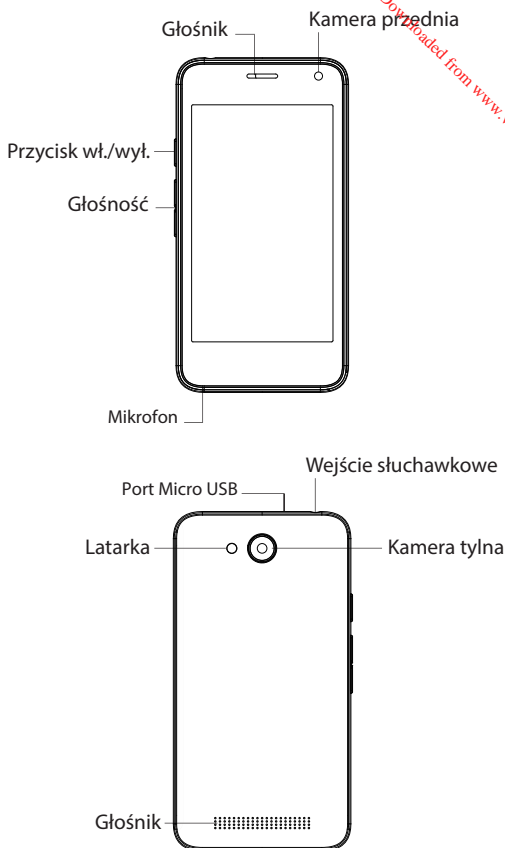

Downloaded from www.vandenborre.be

ГАРАНТИЯ ЮРИДИЧЕСКИЕ И БЕЗОПАСНЫЕ
УВЕДОМЛЕНИЯ
www.archos.com/support/warranty.html

Описание устройства

Downloaded from www.vandenborre.be

Сборка

RU

При установке SIM-карты или карты micro-SD следует точно сверять свои действия с изображением, в противном случае можно повредить гнездо или карту.

Downloaded from www.vandenborre.be

GWARANCJA INFORMACJE PRAWNE I
BEZPIECZEŃSTWA

www.archos.com/support/warranty.html

Opis urządzenia

PL

Kartę SIM i kartę micro-SD należy wkładać dokładnie tak, jak jest pokazane na ilustracji, aby nie uszkodzić gniazda ani karty.