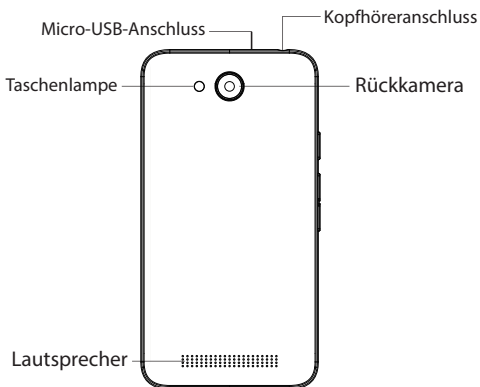

Downloaded from www.vandenborre.be

MENTIONS LÉGALES ET CONSIGNES
DE SÉCURITÉ

www.archos.com/support/warranty.html

Description de l'appareil

Démarrage

FR

Lorsque vous insérez une carte SIM ou une carte micro-SD, conformez-vous au schéma pour ne pas endommager la carte ou l'emplacement.

Downloaded from www.vandenborre.be

RECHTS- UND SICHERHEITSHINWEISE
www.archos.com/support/warranty.html

Beschreibung des Geräts

DE

Downloaded from www.vandenborre.be

Beachten Sie beim Einführen der SIM-Karte oder micro-SD-Karte unbedingt die Illustration, der Steckplatz oder die Karte könnten sonst beschädigt werden.