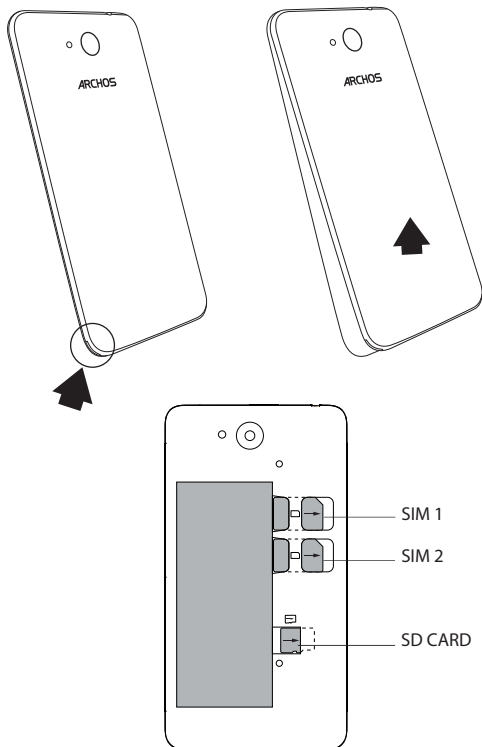

Volume

Microfone

Downloaded from www.vandenborre.be

Porta Micro USB

Entrada para auscultadores

Flash

Câmara traseira

Altifalante

Montagem

Quando inserir um cartão SIM ou um cartão micro-SD, certifique-se de que segue a ilustração, senão poderá danificar a ranhura ou o cartão.

Присоединяйтесь к нам!

RU

twitter.com/archos

www.facebook.com/archos