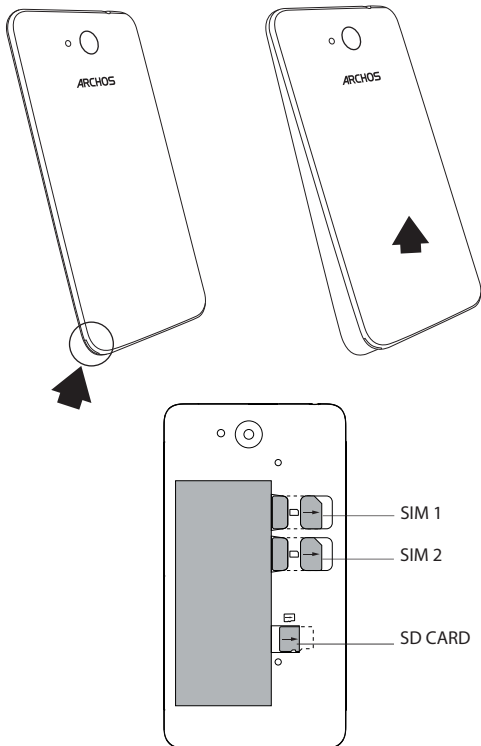

УМОВИ ГАРАНТІЇ, ЮРИДИЧНІ ПИТАННЯ
ТА ПИТАННЯ БЕЗПЕКИ
www.archos.com/support/warranty.html

Опис пристрою

UA

При установці вашої SIM-карти або micro-SD карти, переконайтеся, що ви слідували ілюстрації, в іншому випадку ви можете пошкодити слот або карту.

Downloaded from www.vandenborre.be

Záruční podmínky jsou k dispozici na:
www.archos.com/support/warranty.html

Popis zařízení

Při vkládání SIM karty nebo Micro SD karty se řiďte obrázkem, jinak by mohlo dojít k poškození slotu či karty.