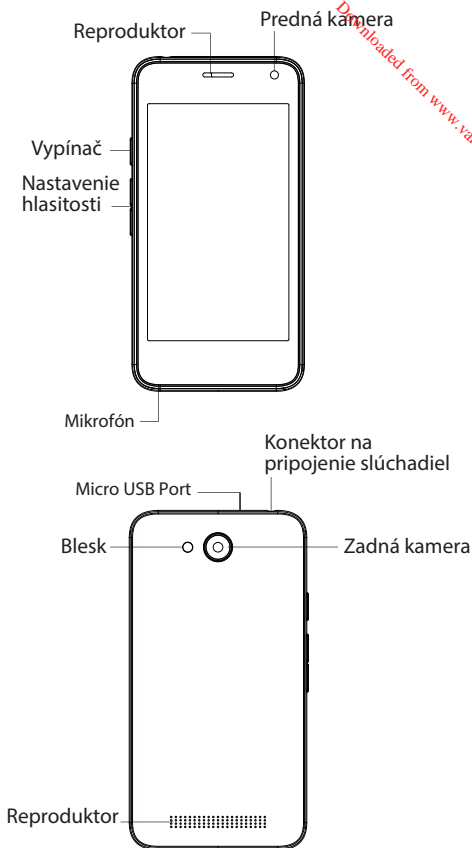

Downloaded from www.vandenborre.be

Záruční podmínky jsou k dispozici na:
www.archos.com/support/warranty.html

Popis zařízení

Při vkládání SIM karty nebo Micro SD karty se řiďte obrázkem, jinak by mohlo dojít k poškození slotu či karty.

Downloaded from www.vandenborre.be

Záručné podmienky sú k dispozícii na:
www.archos.com/support/warranty.html

Popis zariadenia

SK

Pri vkladaní SIM karty alebo microSD karty postupujte podľa ilustrácie. Inak môžete poškodiť zásuvku alebo kartu.