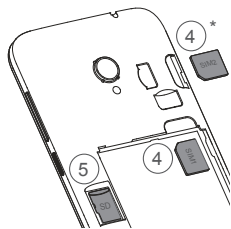

1. 1 Installer et extraire la batterie.
2. 2 Charger la batterie.