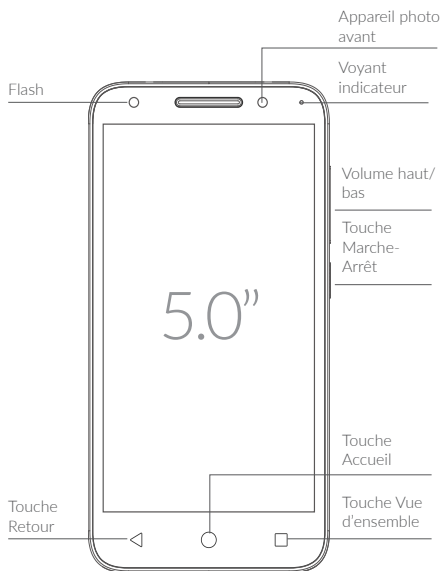

alcatel U5

GUIDE D'UTILISATION RAPIDE