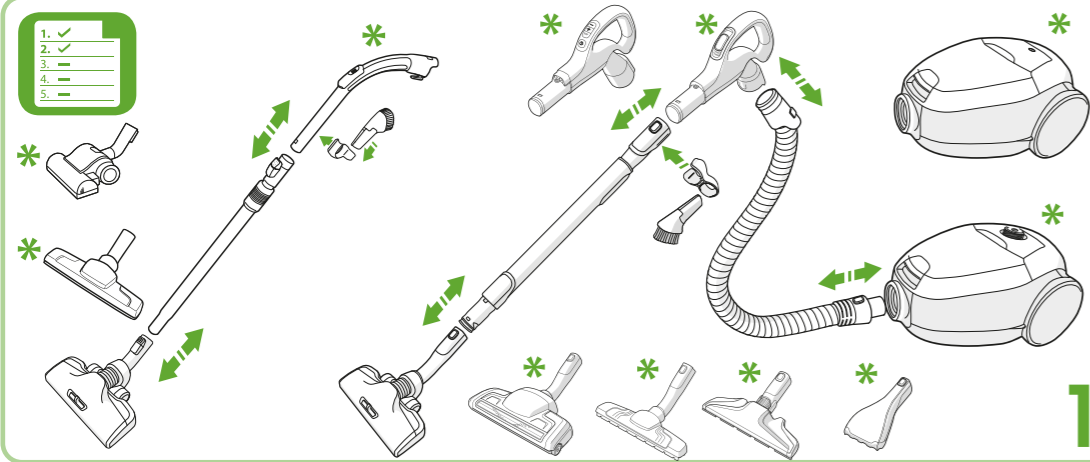

# AEG

VX8.2 | SILENCE

\* Certain models only | Suivant les modèles | بعض الموديلات فقط | Само определени модели | Pouze u některých modelů | Nur bestimmte Modelle | Kun på visse modeller | Αινυλτ kindlad mudelid | Solo algunos modelos | Només en determinats models | فقط برای بعضی مدلها | Vain tietyt mallit | Ορισμένα μόνο μοντέλα | Samo određeni modeli | Csak egyes típusoknál | Solo per alcuni modelli | Tik tam tikriems modeliams | Tikai noteiktiem modeļiem | Alleen bepaalde modellen | Kun enkelte modeller | Tyko niektóre modele | Solo alguns modelos | Doar pentru anumite modele | Только отдельные модели | Vaga vissa modeller | Le določeni modeli | Len určité modely | Само код одређених модела | Yalnızca bazı modellerde | Залежно від моделі

R Recommended nozzle | Brosse recommandée | فرفة الموصى بها | Препоръчителна дюза | Doporučená hubice | Empfohlene Düse | Anbefalet mundstykke | Soovituslik otsak | Cepillo recomendado | Broquet recomanat | نازلهاى توصيه شده | Suositeltava suulake | Συνιστώμενο ακροφύσιο | Preporučeni nastavak | Ajánlott szívófej | Spazzola consigliata | Rekomenduojamas antgalis | Leteicams uzgalis | Aanbevolen mondstuk | Anbefalt munnstykke | Zalecana dysza | Escova recomendada | Perie recomandată | Рекомендованная насадка | Rekomenderat munstykke | Priporočeni nastavek | Odporúčaná hubica | Препоручени наставка | Önerilen başlık | Рекомендована насадка