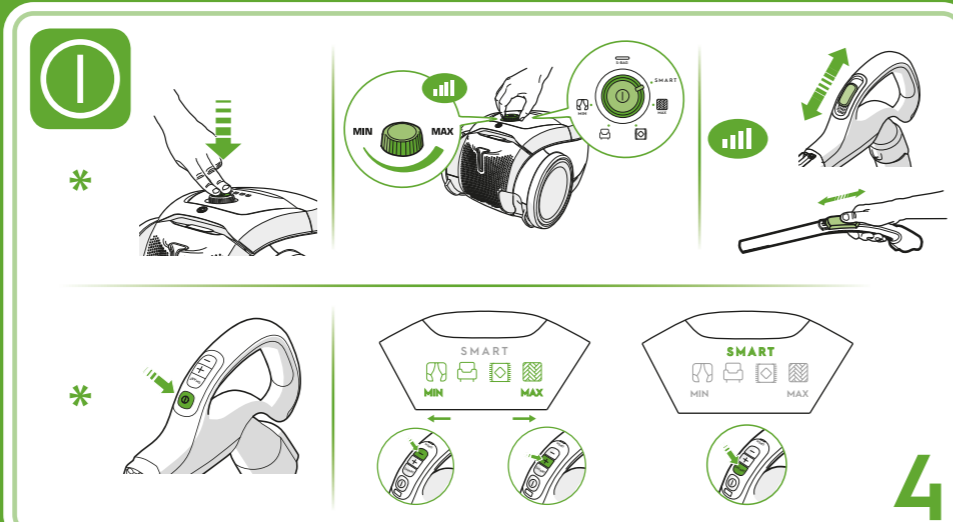

# AEG

VX8.2 | SILENCE

\* Certain models only | Suivant les modèles | بعض الموديلات فقط | Само определени модели | Pouze u některých modelů | Nur bestimmte Modelle | Kun på visse modeller | Αινυλτ kindlad mudelid | Solo algunos modelos | Només en determinats models | فقط برای بعضی مدلها | Vain tietyt mallit | Ορισμένα μόνο μοντέλα | Samo određeni modeli | Csak egyes típusoknál | Solo per alcuni modelli | Tik tam tikriems modeliams | Tikai noteiktiem modeļiem | Alleen bepaalde modellen | Kun enkelte modeller | Tyko niektóre modele | Solo alguns modelos | Doar pentru anumite modele | Только отдельные модели | Vaga vissa modeller | Le določeni modeli | Len určité modely | Само код одређених модела | Yalnızca bazı modellerde | Залежно від моделі