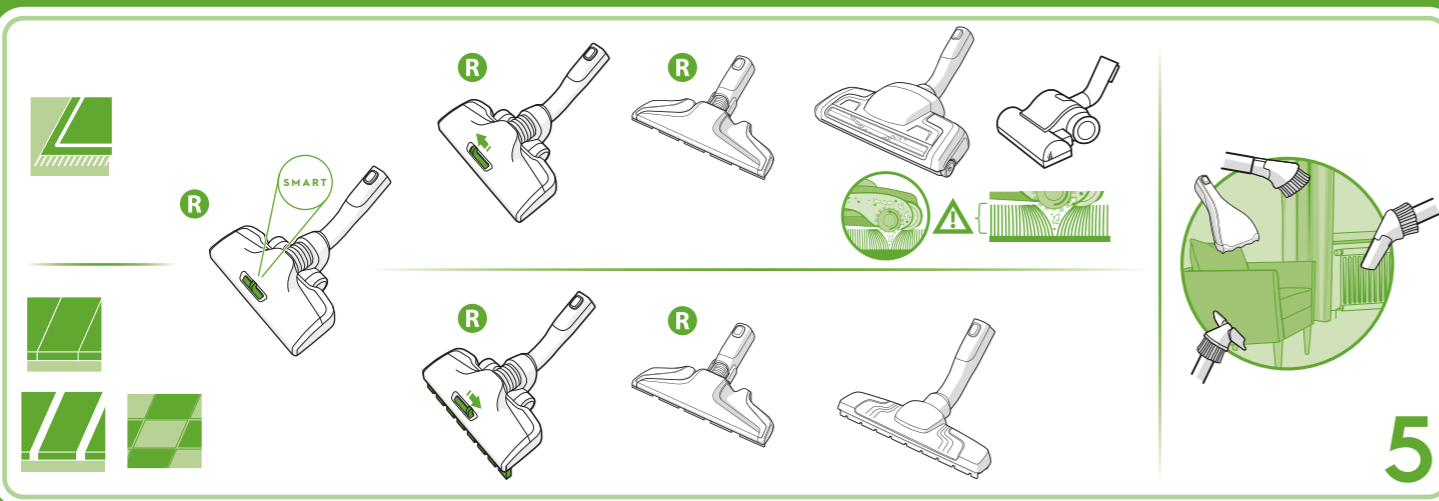

R Recommended nozzle | Brosse recommandée | فرفة الموصى بها | Препоръчителна дюза | Doporučená hubice | Empfohlene Düse | Anbefalet mundstykke | Soovituslik otsak | Cepillo recomendado | Broquet recomanat | نازلهاى توصيه شده | Suositeltava suulake | Συνιστώμενο ακροφύσιο | Preporučeni nastavak | Ajánlott szívófej | Spazzola consigliata | Rekomenduojamas antgalis | Leteicams uzgalis | Aanbevolen mondstuk | Anbefalt munnstykke | Zalecana dysza | Escova recomendada | Perie recomandată | Рекомендованная насадка | Rekomenderat munstykke | Priporočeni nastavek | Odporúčaná hubica | Препоручени наставка | Önerilen başlık | Рекомендована насадка