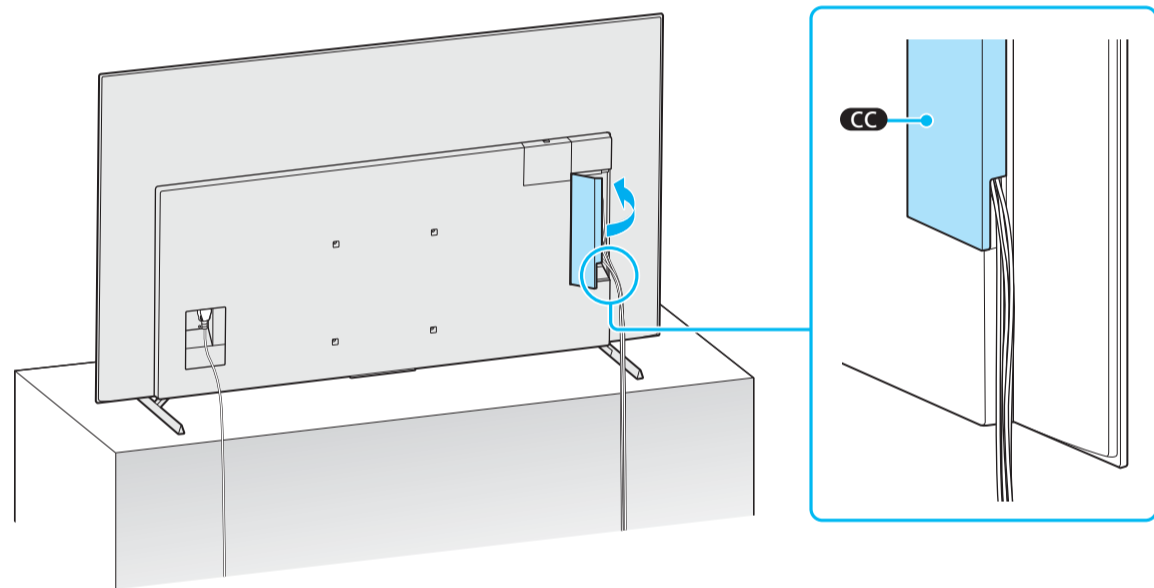

7

8

9

10

<https://www.sony.eu/support>