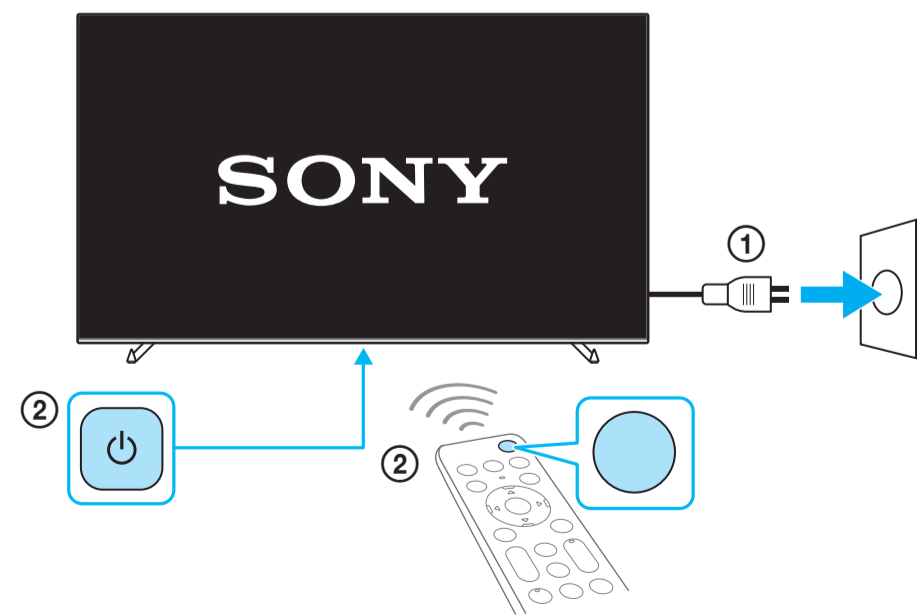

7

8

9

10

<https://www.sony.eu/support>