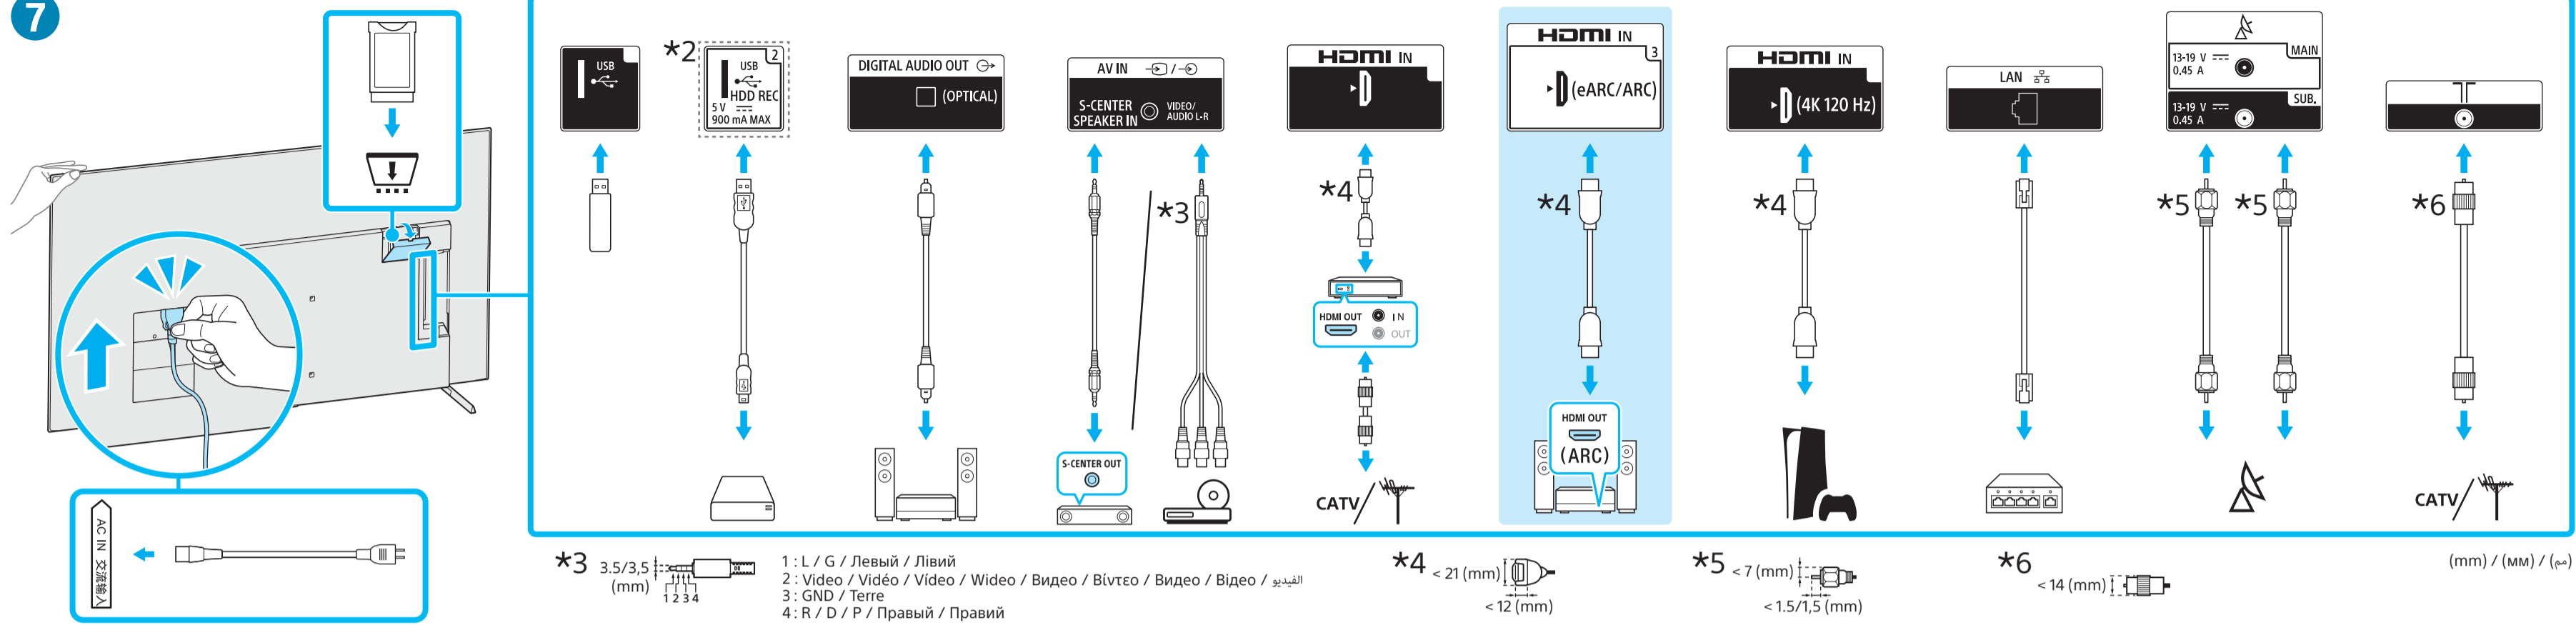

7

8

9

10

<https://www.sony.eu/support>