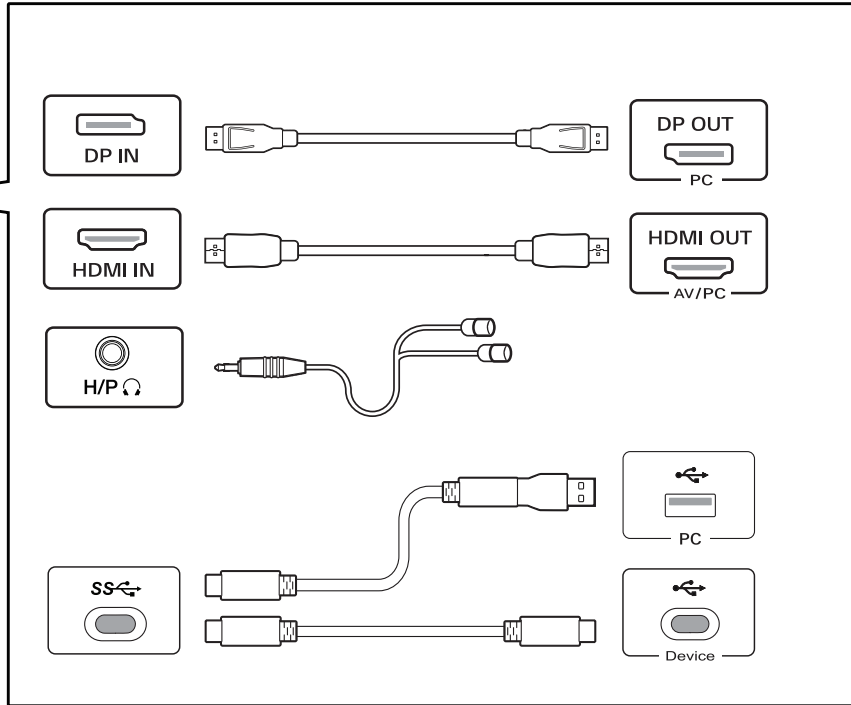

English

- Using a DVI to HDMI / DP (DisplayPort) to HDMI cable may cause compatibility issues.
- Make sure to use the supplied cable. Otherwise, this may cause the device to malfunction.

Français

- L'utilisation d'un câble DVI à HDMI/DP (DisplayPort) à HDMI peut présenter des problèmes de compatibilité.
- Assurez-vous d'utiliser le câble fourni avec le produit. Le non-respect de cette consigne peut entraîner un dysfonctionnement du périphérique.