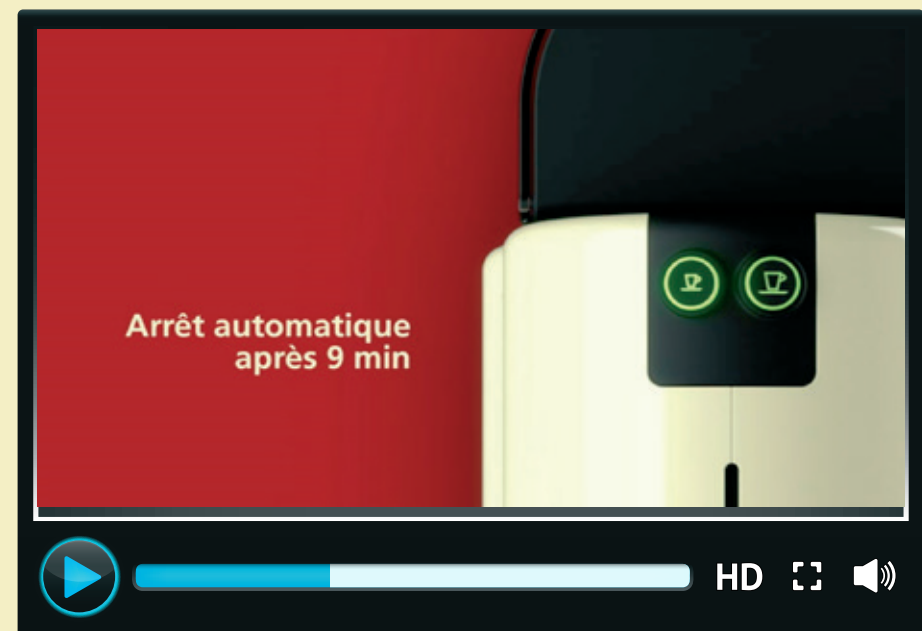

NEW
inissia...

TRADE MARKETING MATERIALS - INISSIA VIDEO

INISSIA SPRING
VIDEOS NL ▶

INISSIA SPRING
VIDEOS FR ▶

PLAYFUL COLORS. UNIQUE PLEASURE.

NESPRESSO®