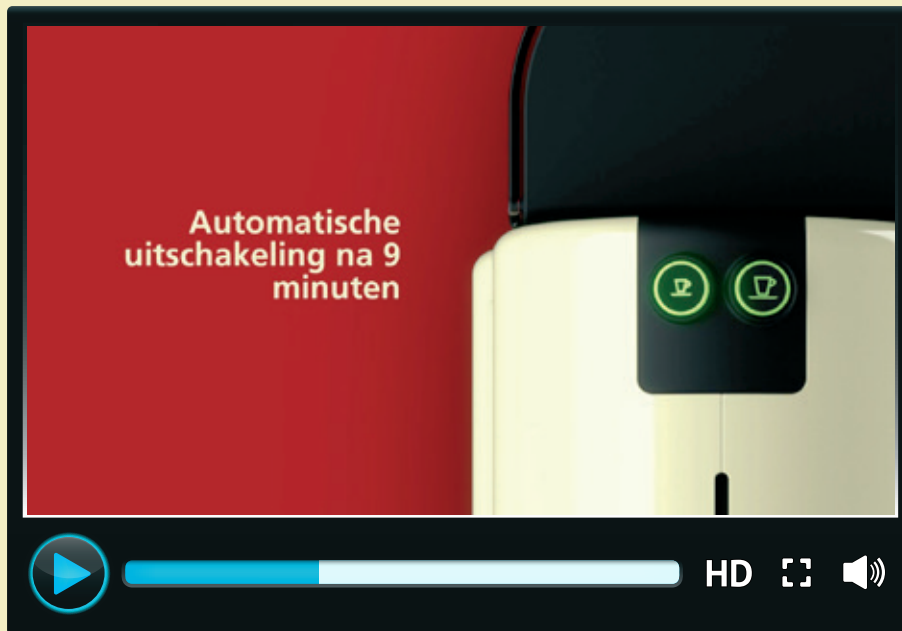

NEW
inissia...

TRADE MARKETING MATERIALS - INISSIA VIDEO

INISSIA SPRING
VIDEOS NL ▶

INISSIA SPRING
VIDEOS FR ▶

PLAYFUL COLORS. UNIQUE PLEASURE.

NESPRESSO®